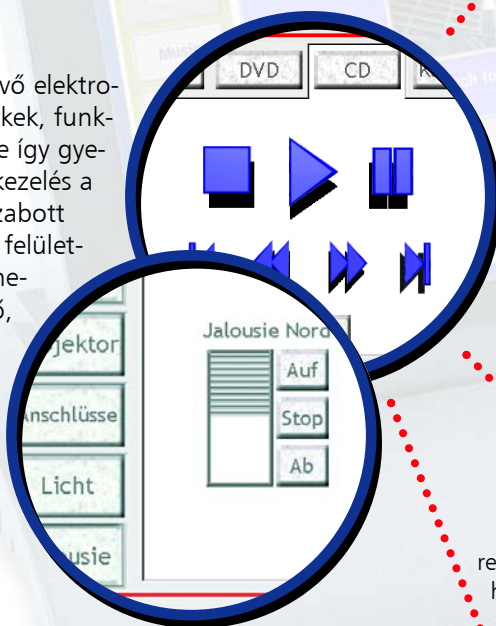

rádiós egység

videomintás
érintőpanel

falba épített,
érintőképernyős
egység

falba épített,
gombos
kezelőegység

számítógépes
megoldások: a
rendszer az otthoni
hálózatról vagy az
internetről is
vezérelhető

rádiótelefon: mobil,
tartózkodási helytől
független vezérlés

A házban lévő elektro-
mos készülékek, funk-
ciók kezelése így gye-
rekjárték. A kezelés a
személyre szabott
felhasználói felület-
nek köszönhe-
tően érthető,
áttekinthető
és minde-
nekelőtt az
Ön igényei-
nek meg-
felelő.